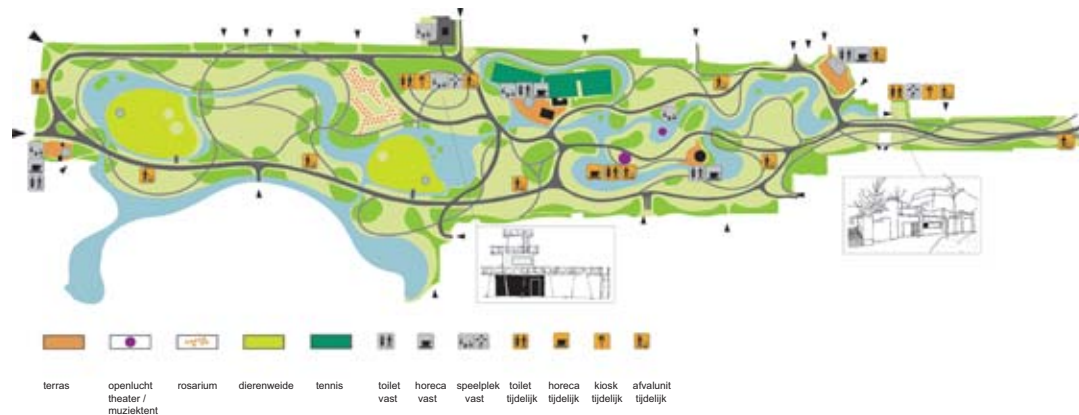

## Vondelpark Seasoning

In het Vondelpark is het verschil tussen het hoog- en laagseizoen allesbepalend voor het beeld, het gebruik en het benodigde onderhoud. Op geen enkele plek in Amsterdam is dit verschil in sfeer en beleving zo groot. Deze karakteristiek van het Vondelpark is een belangrijke kwaliteit en de seizoensdynamiek vormt dan ook het uitgangspunt in de benadering van de opgave voor het meubilair. Vondelpark Seasoning beoogt het “op smaak brengen” van het park met nieuwe, vaste en tijdelijke elementen, rekening houdend met de invloed van de seizoenen.

### Afval

De tijdelijke afvalunits bestaan uit een metalen onderstel waaraan standaard afvalzakken met speciale Vondelpark-opdruk kunnen worden bevestigd. Ze zijn opvallend vormgegeven, gemakkelijk in gebruik en eenvoudig te legen. De beheerders worden zichtbaar onderdeel van het Vondelpark en krijgen een herkenbaar, milieuvriendelijk Vondelpark-voertuig en Vondelparkkleding, speciaal ontworpen of gestyled voor het Vondelpark.