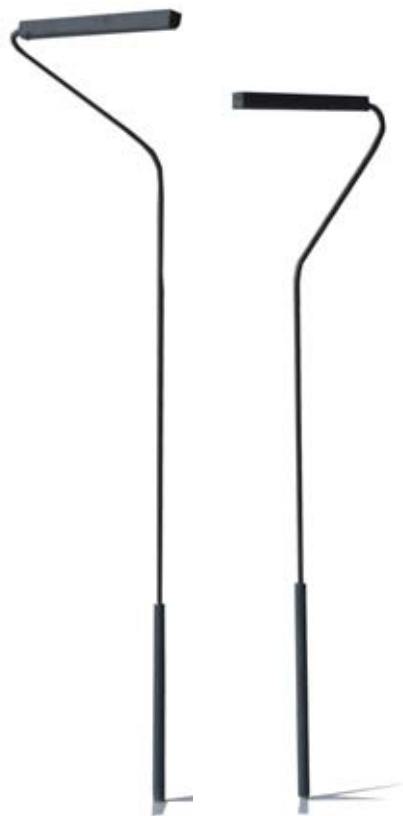

### Bank

Voor de bank is een houten rugleuning en zitting gekozen. Hout is een materiaal dat op een vanzelfsprekende manier past in het park. Door de toepassing van latten met verschillende afmetingen, de manier waarop ze onderling bevestigd zijn en het lichtvoetige aluminium frame, krijgt de bank op subtiële wijze iets bijzonders.

### Verlichting

De verlichting accentueert de prachtige gebogen lijnen van het padenstelsel. Door het gebruik van lange armaturen evenwijdig aan de paden, ontstaan langwerpige verlichtingsvlakken. Hierdoor worden de paden nadrukkelijk aangelicht als vloeiende lijnen, en niet als een op-eenvolging van verlichte plekken.